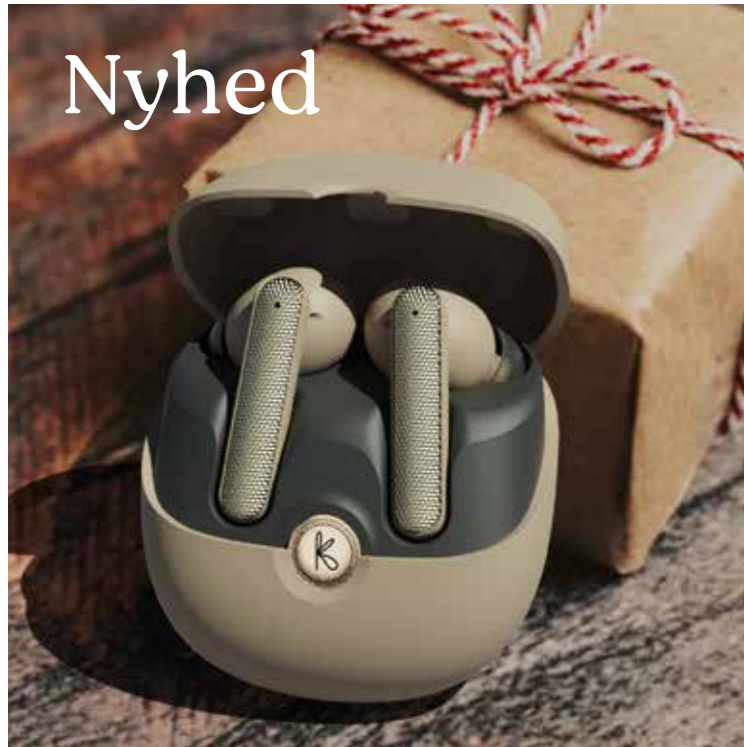

Nyhed

Colli: 4

Pure

Pure in-ear høretelefoner er designet til at give dig en uforstyrret musikoplevelse. Med aktiv støjreduktion (hybrid ANC) kan du lukke verden ude.

De 6 mikrofoner sikrer, at dine telefonsamtaler er klare som glas. Low Latency gør dem perfekte til film og gaming, hvor du får en flydende oplevelse.

Priser

DKK B2B/vejl. 400/899

SEK/NOK vejl. 1399

Specs og detaljer

- Op til 28 timers spilletid (total)
- Aktiv støjreduktion (hybrid ANC) & Transparency mode
- Low latency (video og gaming mode)
- 6 mikrofoner
- Vandafvisende (IPX4)
- Opladningsetui understøtter trådløs opladning