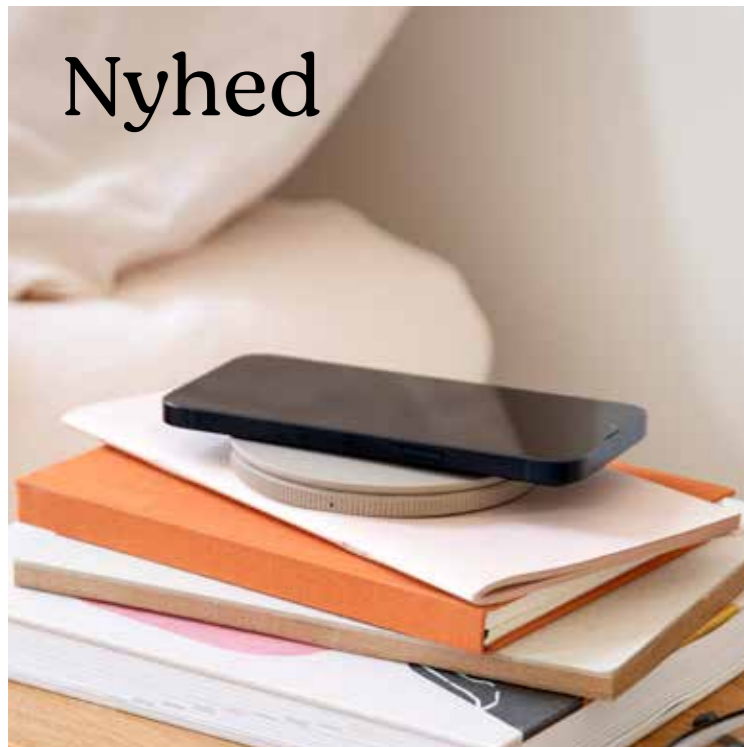

Nyhed

Colli: 4

wiCHARGE 3

Denne stilfulde oplader er skabt til at gøre opladningen af din enhed så nem som overhovedet mulig.

Alt, du skal gøre, er at tilslutte wiCHARGE 3 til en stikkontakt og placere din trådløs compatible mobiltelefon, højttaler eller earbuds ovenpå.

Specs og detaljer

- 100% genanvendt plastik
- Standard: hurtig, trådløs opladning
- Kan anvendes til opladning af trådløs compatible enheder
- Output power: 15W (max)
- USB-C kabel inkluderet
- 100x11mm (ØxH)