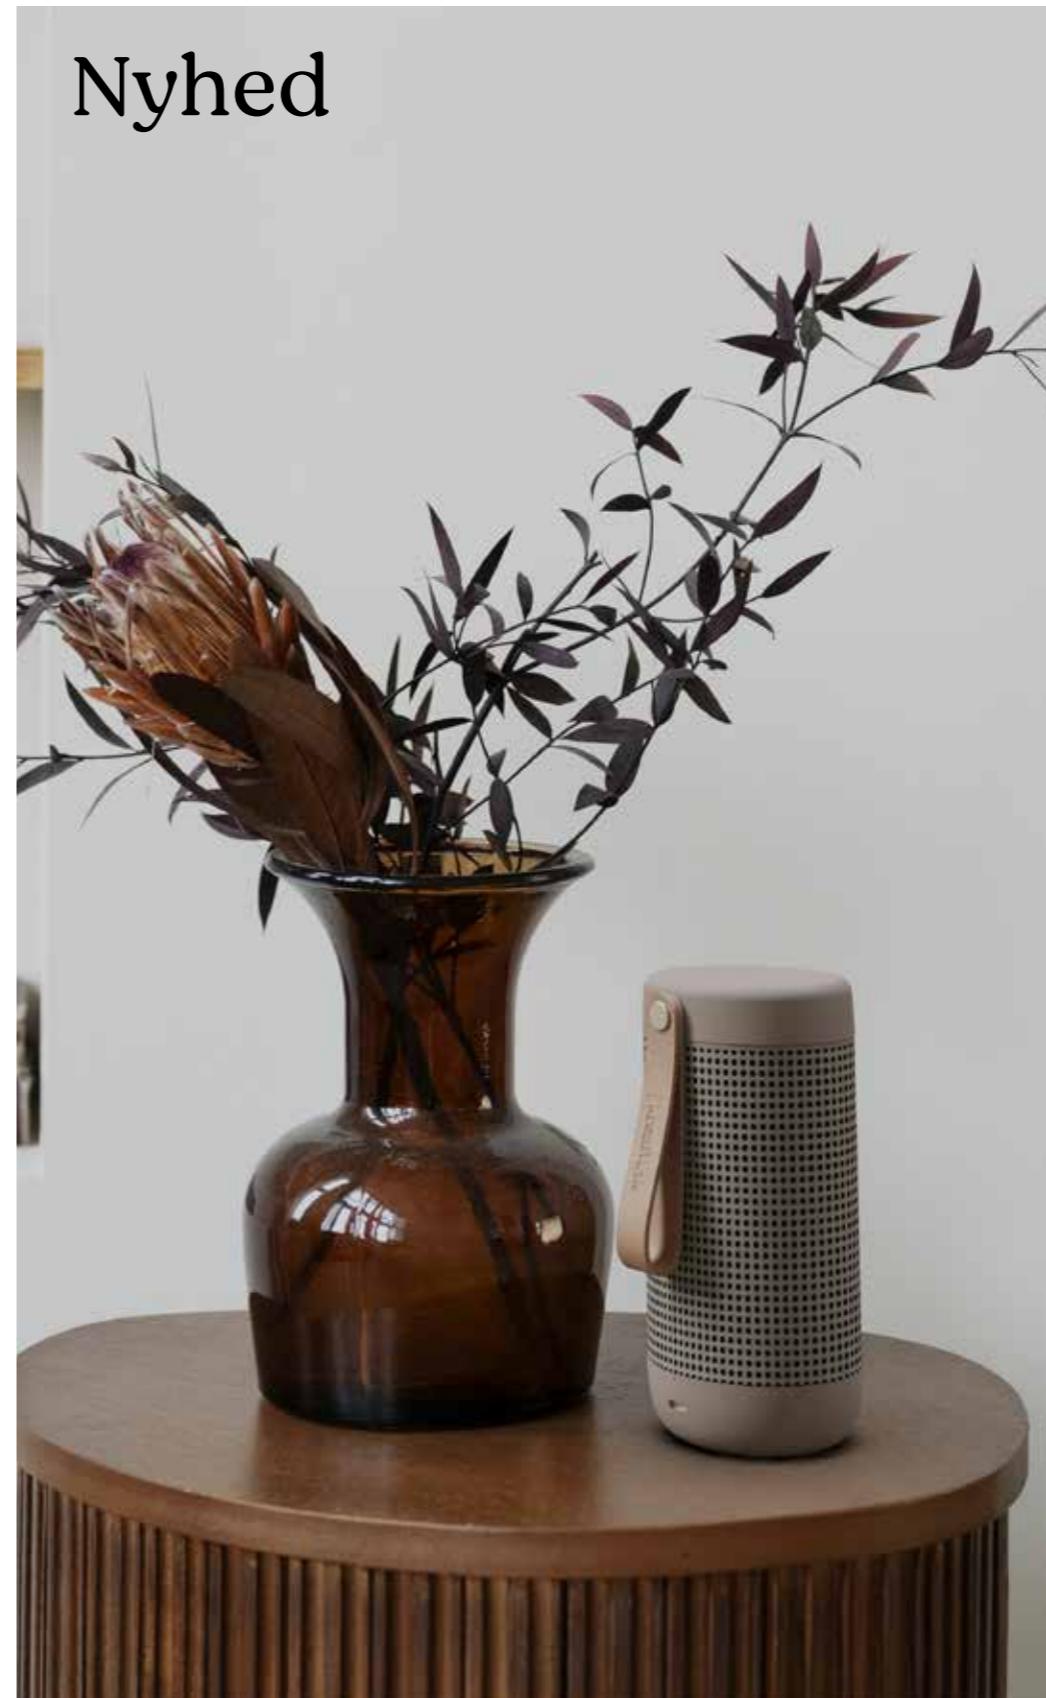

aCOUSTIC 2

Vores populære højttaler har fået en opgradering – større størrelse og kraftigere lyd.

Med 8% større design og 20W kraftfuld lyd leverer aCOUSTIC 2 en imponerende lytteoplevelse, takket være DSP-teknologi. Du kan oplade den trådløst og nemt tilslutte med NFC, der er Android-kompatibel.