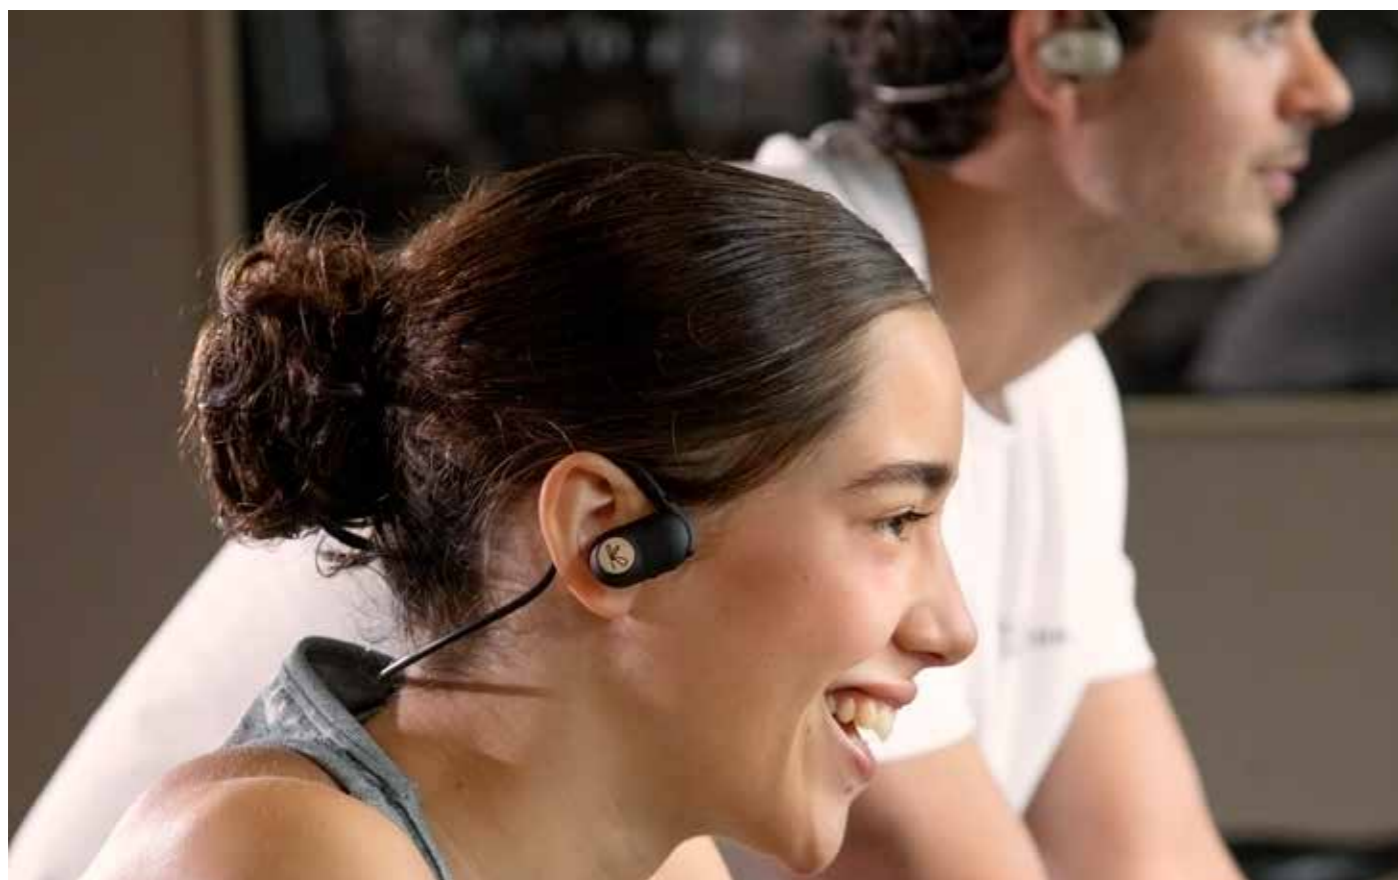

Colli: 4

toCHARGE Qi

En afladt telefon bliver aldrig et problem igen. Den er nem at tage med dig, så du altid er sikret hurtig og nem opladning på farten. Dens rektangulære design matcher formen på din telefon, og den har en behageligt soft touch. toCHARGE Qi kan oplade alle telefoner, der understøtter trådløs opladning.

Priser

DKK B2B/vejl. 300/499
SEK/NOK vejl. 779

Specs og detaljer

- Trådløs opladning: 15W
- 5000 mAh batteri
- Magnet (kompatibel med iPhone)
- Skridsikkert materiale