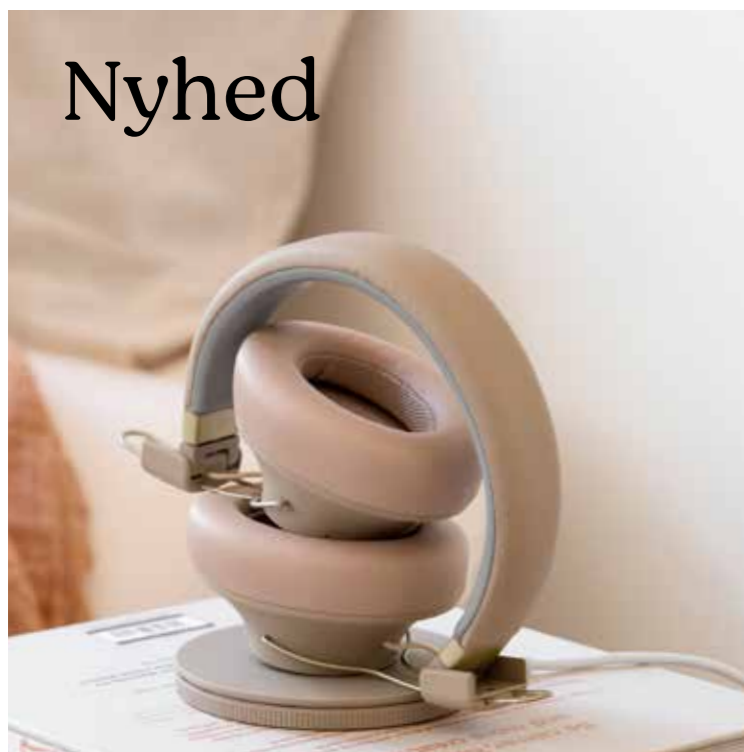

Nyhed

aBEAT Qi & wiCHARGE 3

Få rig, dyb, raffineret og fængslende lyd med aBEAT Qi. Forsvind ind i musikkens verden når du tænder på ANC (Active Noise Cancelling) i op til 15 timer. De skybløde puder vil sørge for, at de føles behagelige at have på og selve cuppen er vinklet 15 grader for optimal komfort. Kan oplades trådløst.

Og med wiCHARGE 2 ved hånden, bliver det ikke nemmere. Alt, du skal gøre, er at tilslutte den til en stikkontakt og placere din trådløse kompatible mobiltelefon, højttaler eller høretelefoner ovenpå. Den perfekte opladestation på et skrivebord, i køkkenet, i stuen eller på et sengebord.

Priser

DKK B2B/vejl. 560/1498
SEK/NOK vejl. 2350