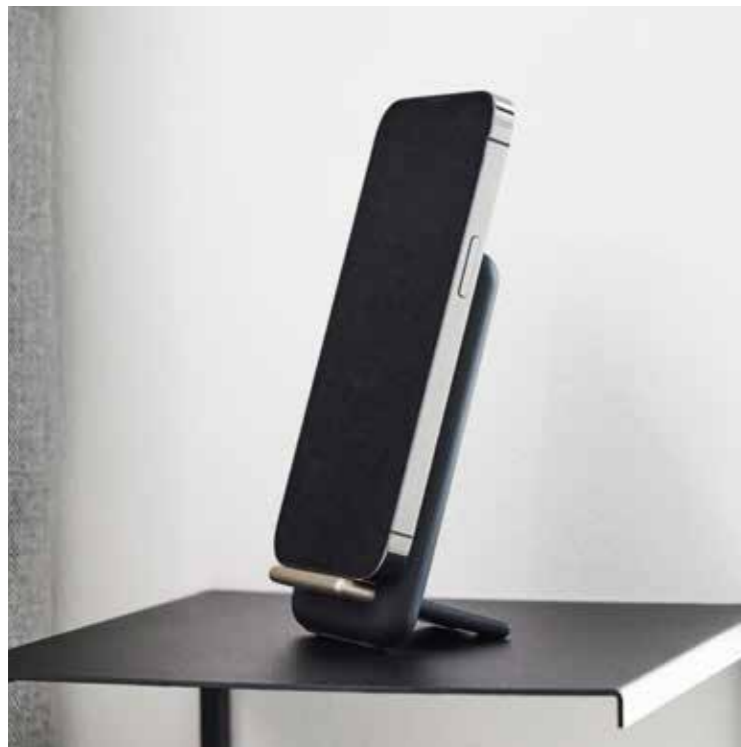

Colli: 6

reCHARGE

Oplad din smartphone æstetisk og nemt. Den uovertrufne reCHARGE er det perfekte valg til dit natbord eller skrivebord. Det er en trådløs ladestander med hurtig opladning på 15W..

Priser

DKK B2B/vejl. 180/299
SEK/NOK vejl. 469

Specs og detaljer

- 15W hurtig, trådløs opladning
- Champagne detaljer, LED og soft touch
- 117 x 64 x 72 mm
- USB-C kabel inkluderet