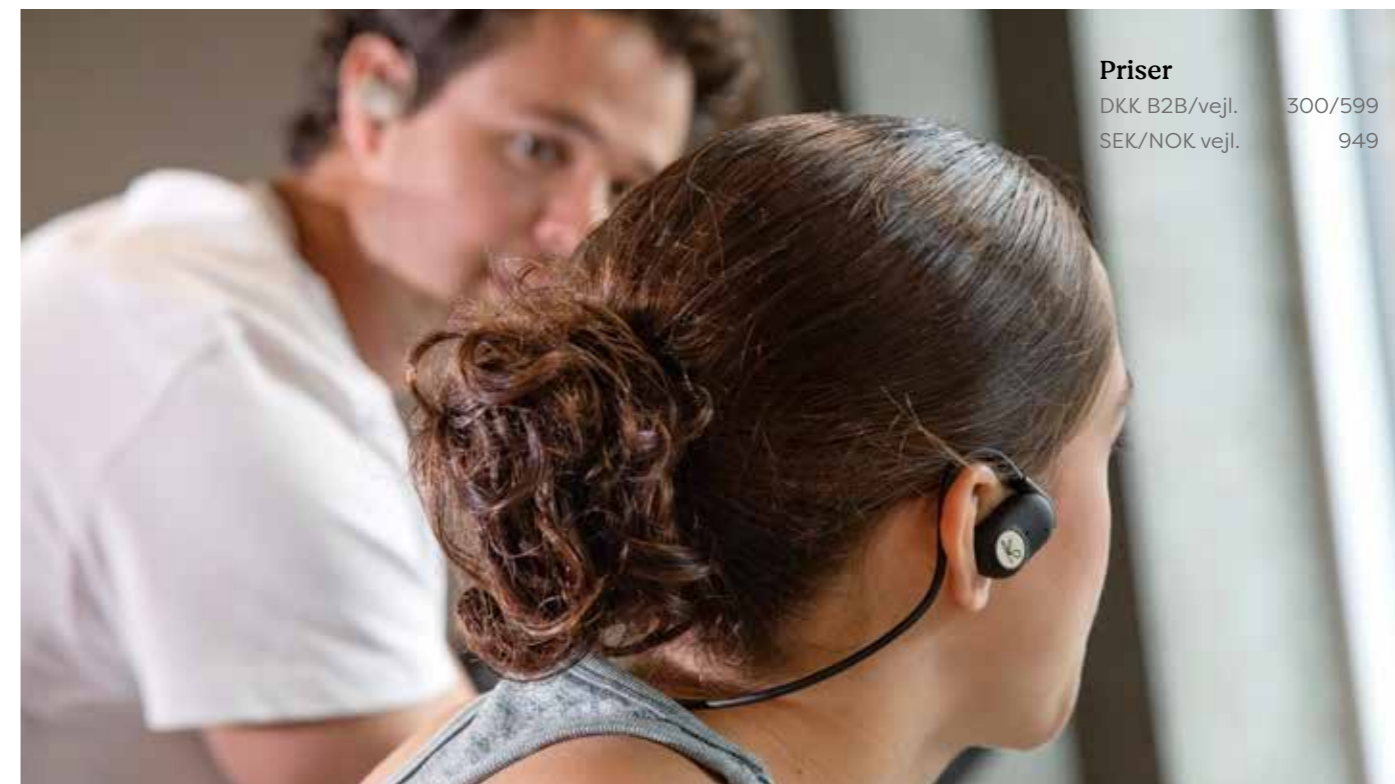

Specs og detaljer

- 100% genanvendt plastik
- Vandafvisende (IPX4)
- Let vægt
- Open-ear teknologi
- Velegnet til sport
- Op til 7 timers spilletid
- Opladning: 2 timer
- Standbytid: op til 18 måneder
- Magnetisk oplade kabel inkluderet
- 130x102x45,6mm