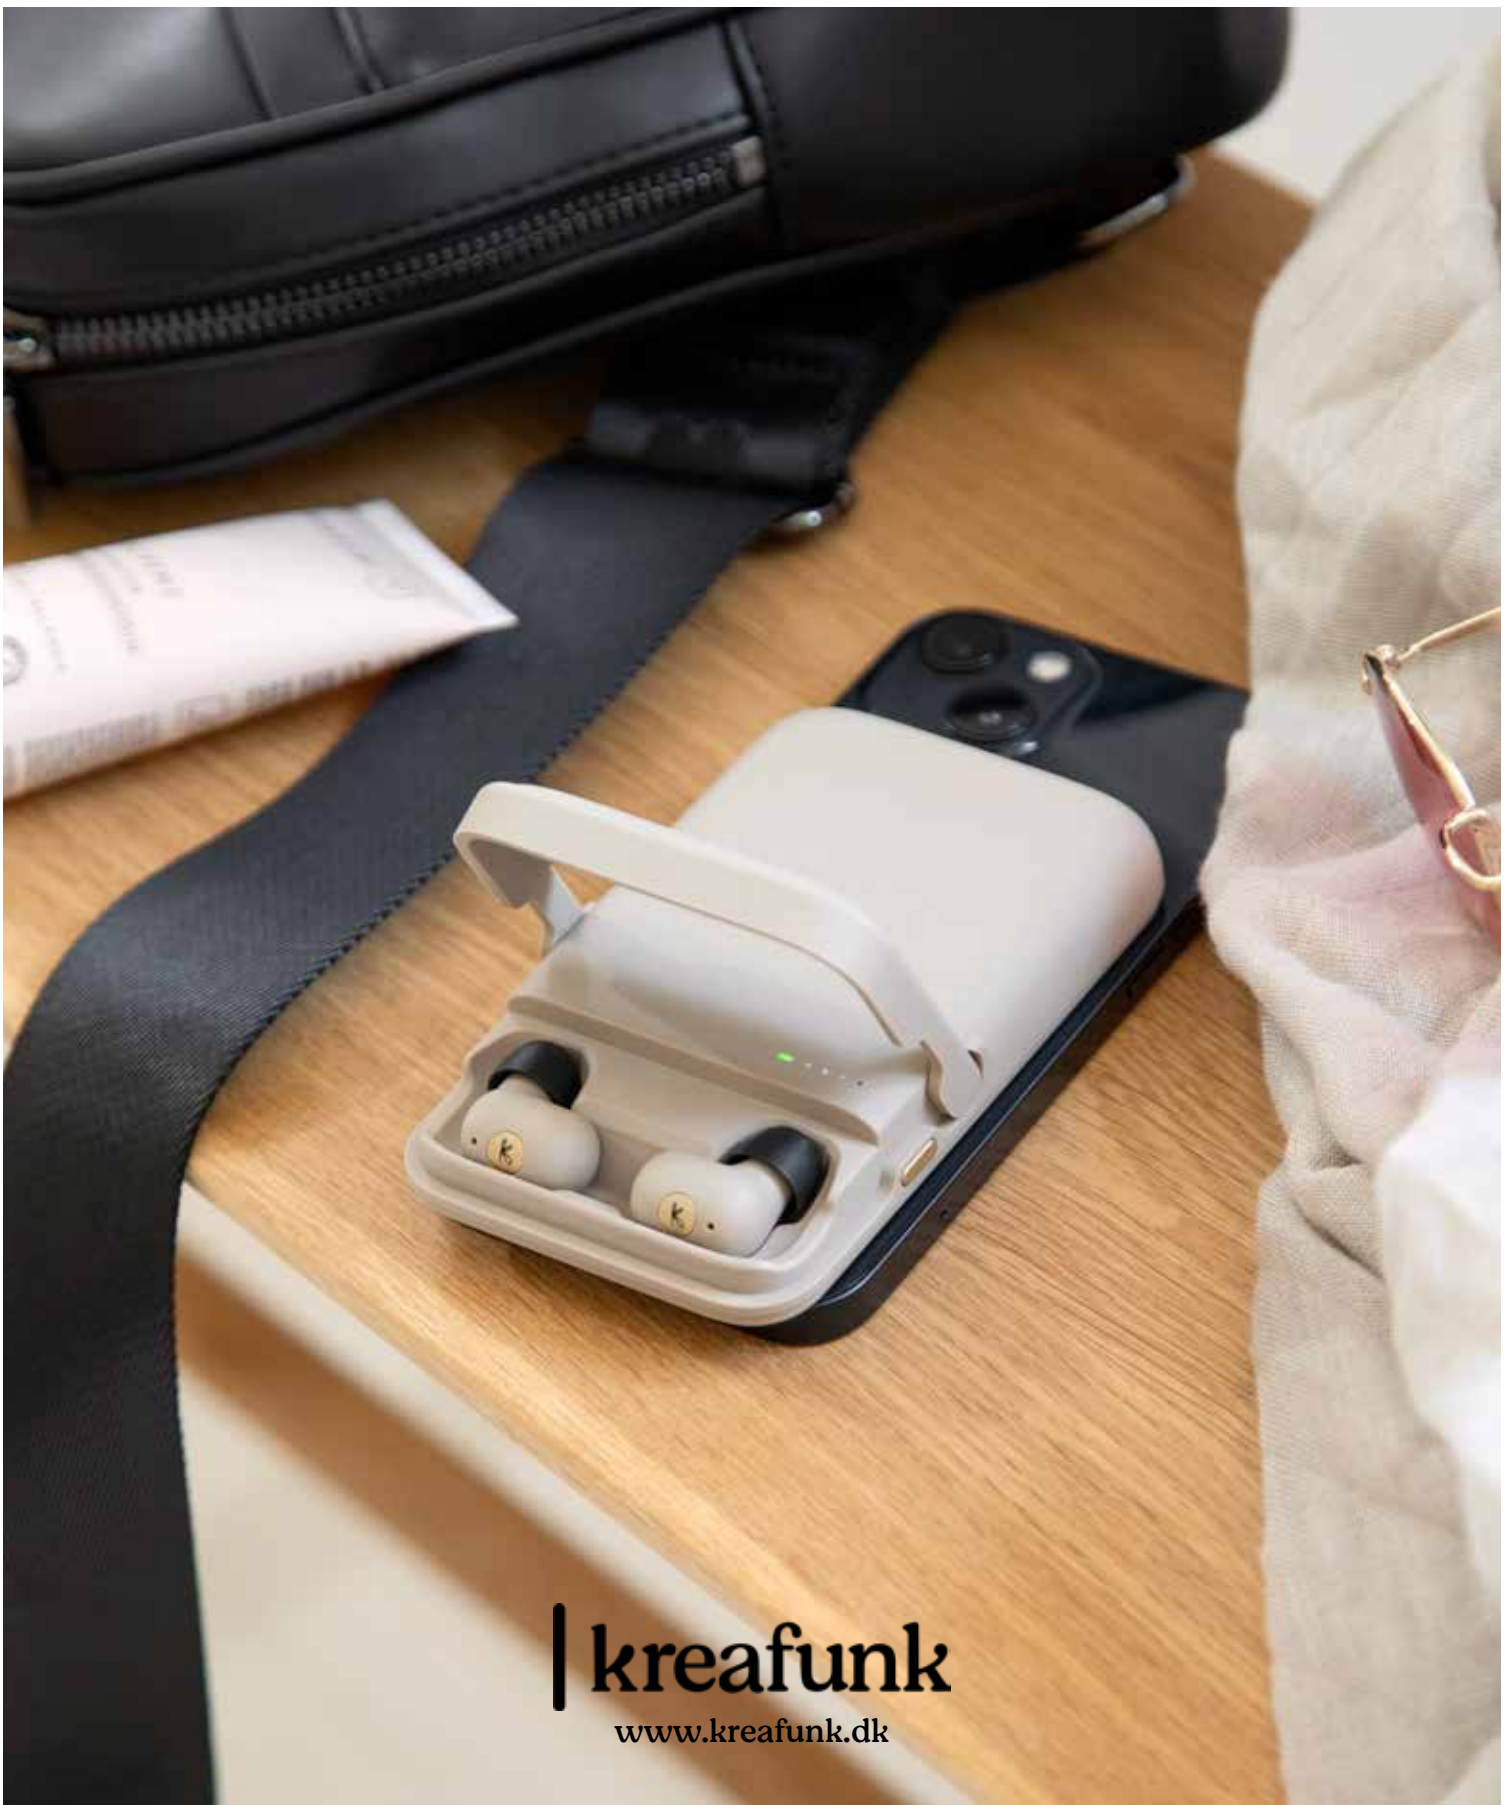

Fotograf

Sanne Berg
Anna Overholdt

Hold kontakten med os

Shop 24/7
www.kreatfunk.com

Kreatfunk kan ikke holdes ansvarlig for eventuelle fejl, ændringer eller prisstigninger. Priserne er gældende indtil december 2024, eller så længe lager haves. B2B-priser er ex. moms. Vejledende udsalgspriser er inkl. moms.