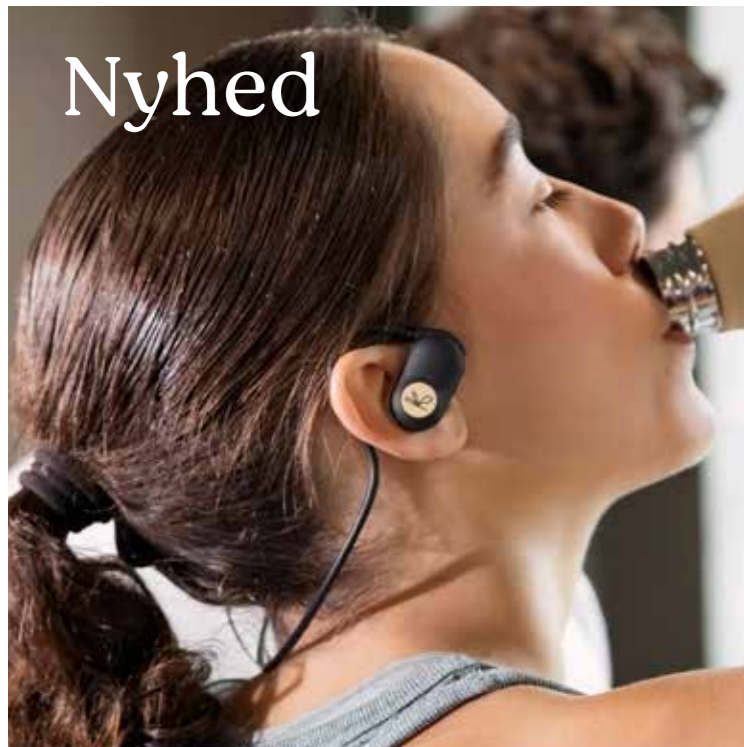

Glowie

Glowie er en charmerende alt-i-en lampe og højttaler, der passer perfekt ind i dit hjem.

Med sine legende funktioner, herunder musik og fem forskellige farver lys, kan den skabe stemning til alt fra hyggelige aftener til livlige dansefester. De justerbare lysindstillinger, såsom blødt stemningslys, giver dig mulighed for at skabe den perfekte atmosfære.

Par to Glowie højttalere for Stereo Play og få en koncertoplevelse hjemme i stuen. Derudover gør det vandafvisende design den ideel til udendørs sjov.

Nyhed

Colli: 12

Free

Med vores nye open-ear høretelefoner får du sprød lyd uden at lukke verden ude. De sidder udenpå øret i stedet for at gå ind i øregangen, så du kan høre musik og stadig være opmærksom på omgivelserne.