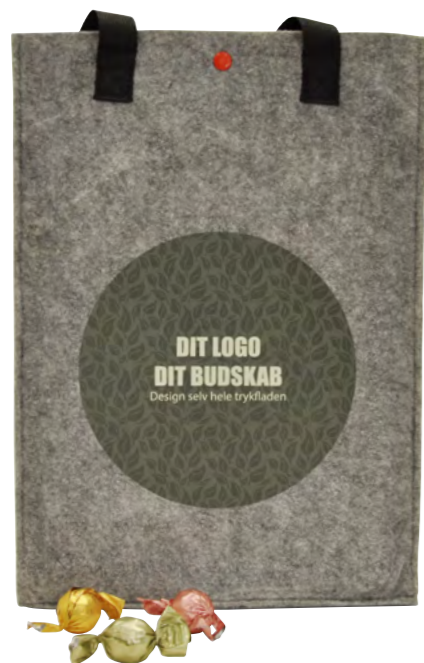

280 x 105 x 400 mm

FU-31220
Luksus chokoladekuglemix

FU-31222
Karamelmix

FU-31223
Chokolade & dragékugle-
mix

FU-31224
Miniaturemix

FU-31391
Småkuglemix

PRISER

FU-31220 - Filttaske grå L m/Luksus chokoladekuglemix 3000g