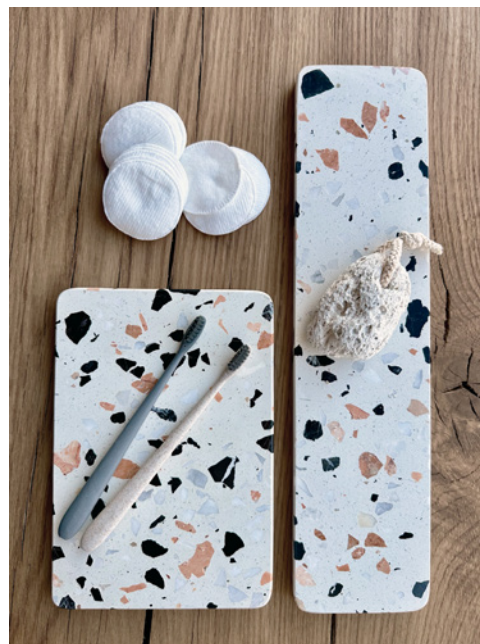

SERVE-IT, 2 stk.

Serveringsplatten, SERVE-IT, er fremstillet af terrazzo med farverige detaljer, der skaber et unikt, nistret mønster til anretningen af dine yndlingsnacks, pålæg eller ost. Den kan også pynte i køkkenet som underlag til dit salt- og pebersæt, madolie og krydderurter. Alternativt kan platten bruges dekorativt til smykker, stearinlys eller til dine plejeprodukter på badeværelset. SERVE-IT har skridsikre fødder i silikone, så den ikke ridser overflader.

Design: RIG-TIG

Art. nr.: B-23-4

SERVE-IT serveringsfad L16 cm og L40 cm - terrazzo

Vejl. butikspris pr. sæt 399,95 kr.

B2B pris eks. moms pr. sæt 200 kr.