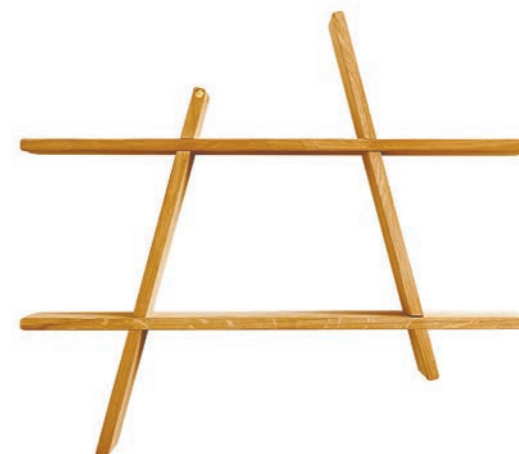

A-Shelf kan desuden monteres på væggen i forskellige retninger, hvilket skaber nytænkning og kreativitet i indretningen. Ved at kombinere flere A-Shelf hylder skabes en personlig og unik væg med plads til opbevaring og udsmykning.

Medium: 9 × 46 × 52 cm., Large: 12 × 67 × 78 cm.

A-SHELF MEDIUM
EG
B2B pris kr. 640,00
Vejl. pris DKK: 1.395,-

A-SHELF LARGE
EG
B2B pris kr. 880,00
Vejl. pris DKK: 1.795,-

A-SHELF MEDIUM
NATUROLIERET EG
B2B pris kr. 720,00
Vejl. pris DKK: 1.495,-

A-SHELF LARGE
NATUROLIERET EG
B2B pris kr. 1.000,00
Vejl. pris DKK: 1.945,-

A-SHELF MEDIUM
RØGET EG
B2B pris kr. 720,00
Vejl. pris DKK: 1.395,-

A-SHELF LARGE
RØGET EG
B2B pris kr. 880,00
Vejl. pris DKK: 1.795,-