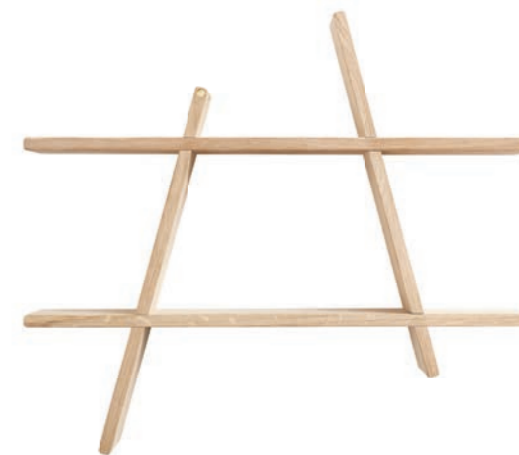

A-SHELF

A-Shelf er en moderne nyfortolkning af den velkendte Amagerhylde. A-Shelf er hylde, der giver mulighed for at udstille familiens minder, der giver indretning en personlige detalje.

A-Shelf kan desuden monteres på væggen i forskellige retninger, hvilket skaber nytænkning og kreativitet i indretningen. Ved at kombinere flere A-Shelf hylder skabes en personlig og unik væg med plads til opbevaring og udsmykning.

Medium: 9 × 46 × 52 cm., Large: 12 × 67 × 78 cm.