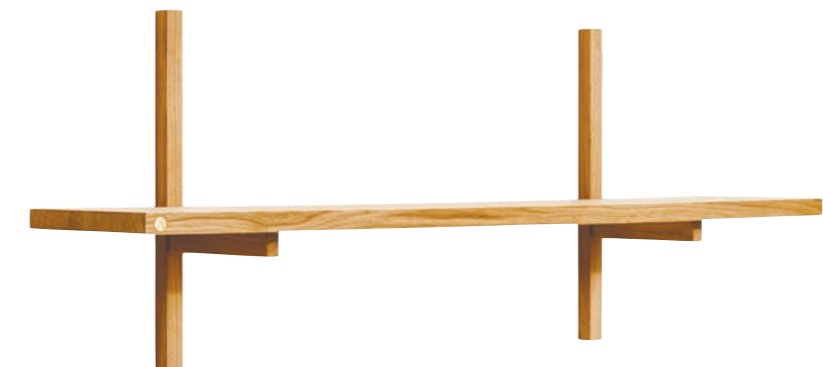

A LIGHT SHELF
NATUROLIERET EG
B2B kr. 640,00
Vejl. pris DKK: 1.195,-