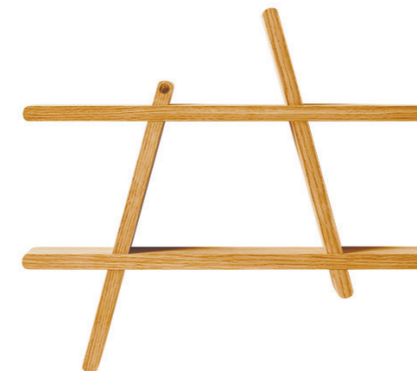

B2B pris kr. 720,00
Vejl. pris DKK: 1.395,-

60x5,3x40 cm

30x5,3x80 cm

A-SHELF

A-Shelf er en moderne nyfortolkning af den velkendte Amagerhylde. A-Shelf er hylde, der giver mulighed for at udstille familiens minder, der giver indretning en personlige detalje.

A-Shelf kan desuden monteres på væggen i forskellige retninger, hvilket skaber nytænkning og kreativitet i indretningen. Ved at kombinere flere A-Shelf hylder skabes en personlig og unik væg med plads til opbevaring og udsmykning.

Medium: 9 × 46 × 52 cm., Large: 12 × 67 × 78 cm.

A-SHELF MEDIUM
EG
B2B pris kr. 640,00
Vejl. pris DKK: 1.395,-

A-SHELF LARGE
EG
B2B pris kr. 880,00
Vejl. pris DKK: 1.795,-

A-SHELF MEDIUM
NATUROLIERET EG
B2B pris kr. 720,00
Vejl. pris DKK: 1.495,-