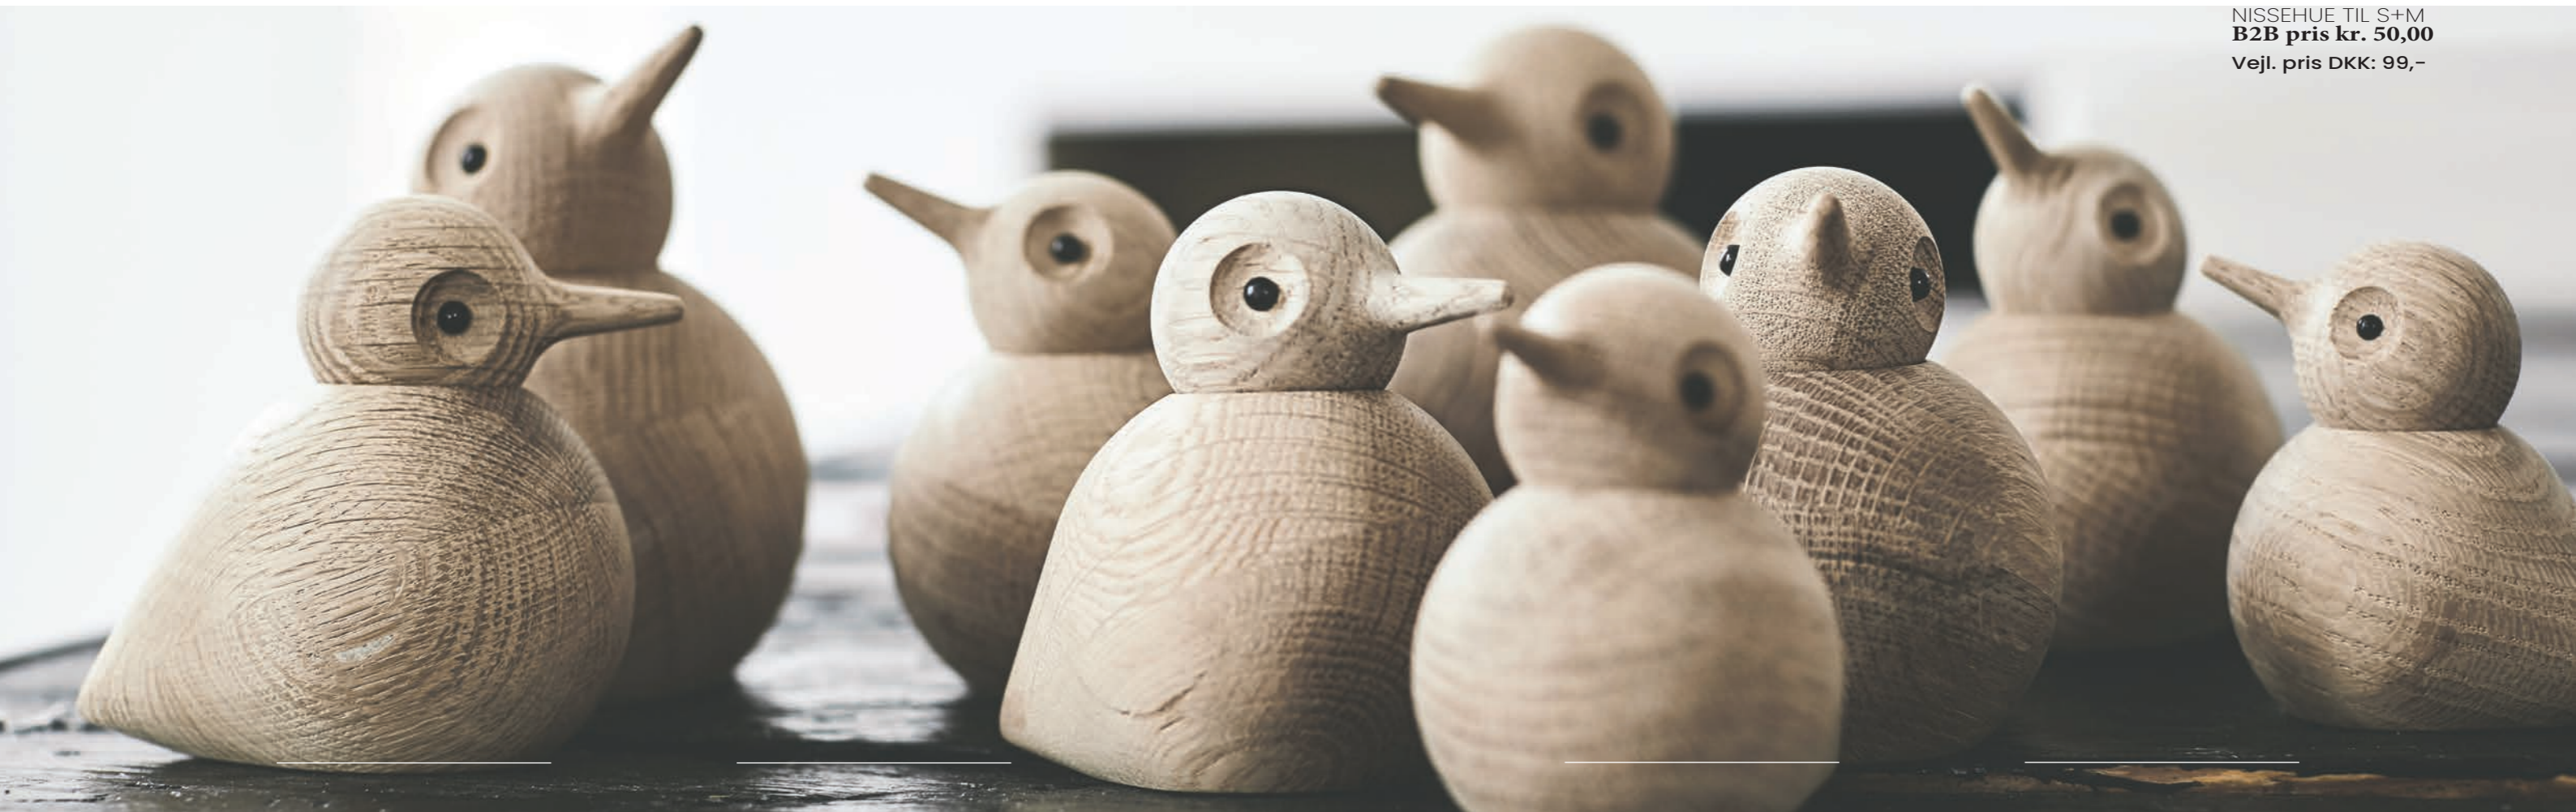

SMALL
B2B pris kr. 175,00
Vejl. pris DKK: 329,-

MEDIUM
B2B pris kr. 220,00
Vejl. pris DKK: 429,-

LARGE
B2B pris kr. 300,00
Vejl. pris DKK: 579,-

STUDENTERHUE TIL OWL
B2B pris kr. 50,00
Vejl. pris DKK: 99,-

NISSEHUE TIL S+M
B2B pris kr. 50,00
Vejl. pris DKK: 99,-