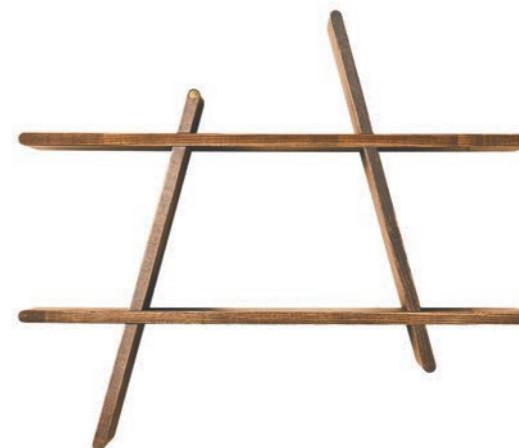

A-SHELF LARGE
NATUROLIERET EG
B2B pris kr. 1.000,00
Vejl. pris DKK: 1.945,-

A-SHELF LARGE
RØGET EG
B2B pris kr. 880,00
Vejl. pris DKK: 1.795,-