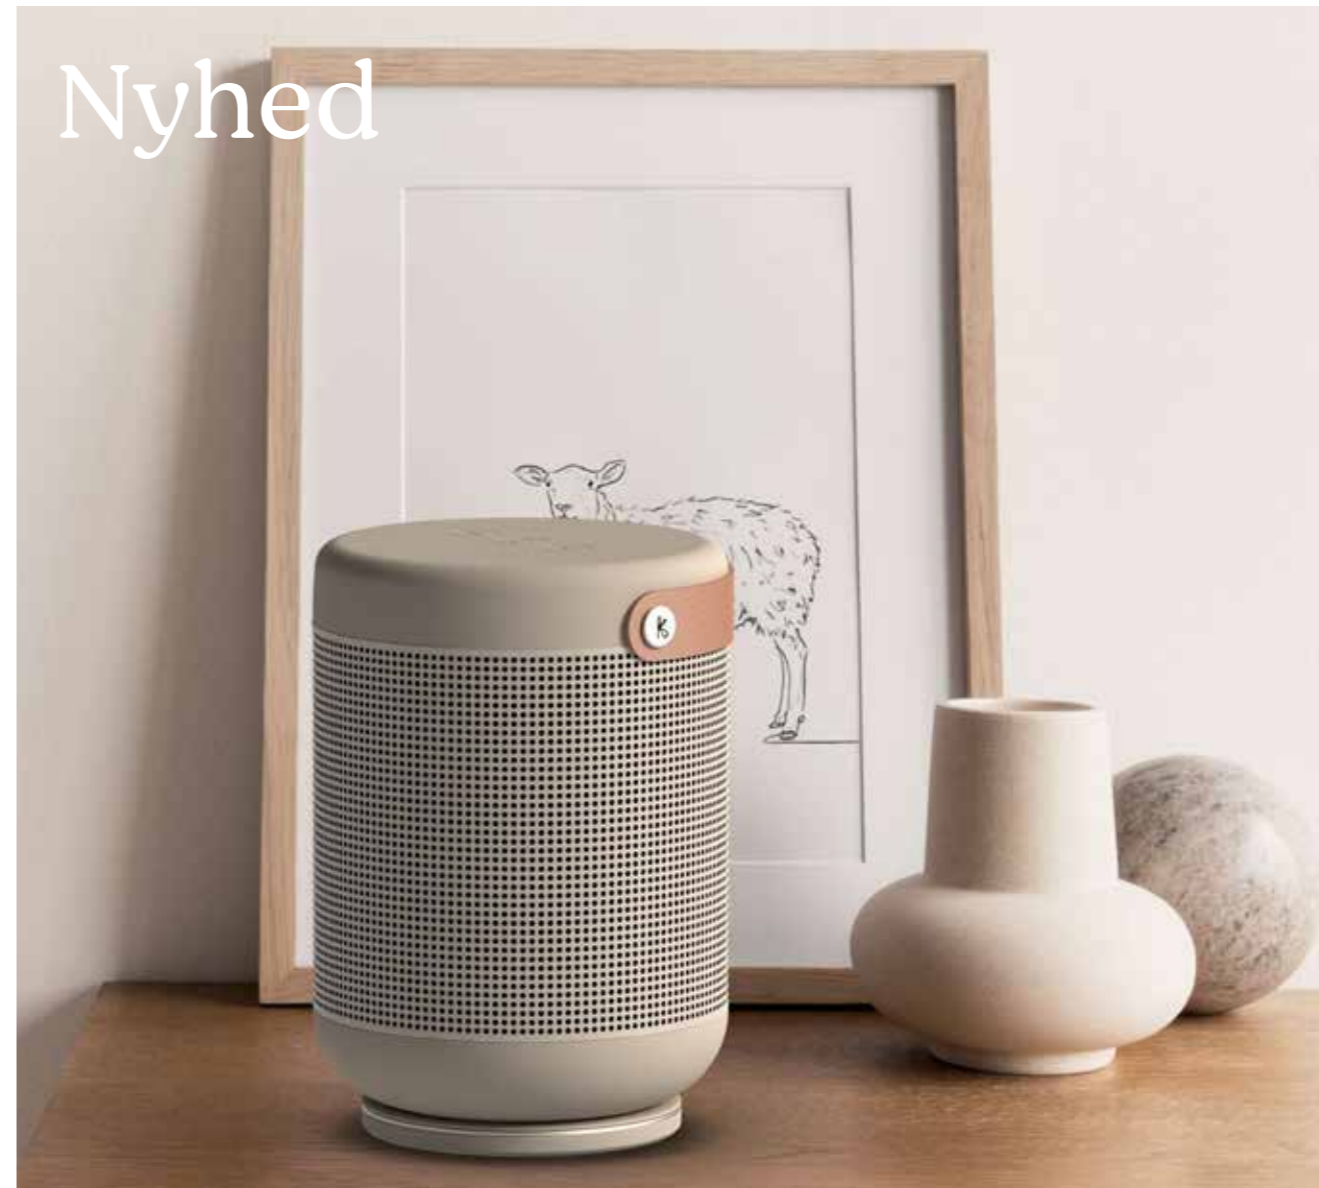

aMAJOR 2 + wiCHARGE 2

En opgraderet version af den elskede aMAJOR højttaler. Bare større og bedre. Hele 8% større og med en meget kraftig 40W digital forstærker med avanceret 360° lydteknologi.

Kan oplades trådløst på wiCHARGE 2, der er den perfekte makker, der også nemt oplader dine kompatible enheder såsom telefon og høretelefoner.

Priser

DKK B2B/vejl.	720/1798
SEK B2B/vejl.	1300/2698
NOK B2B/vejl.	1300/2698